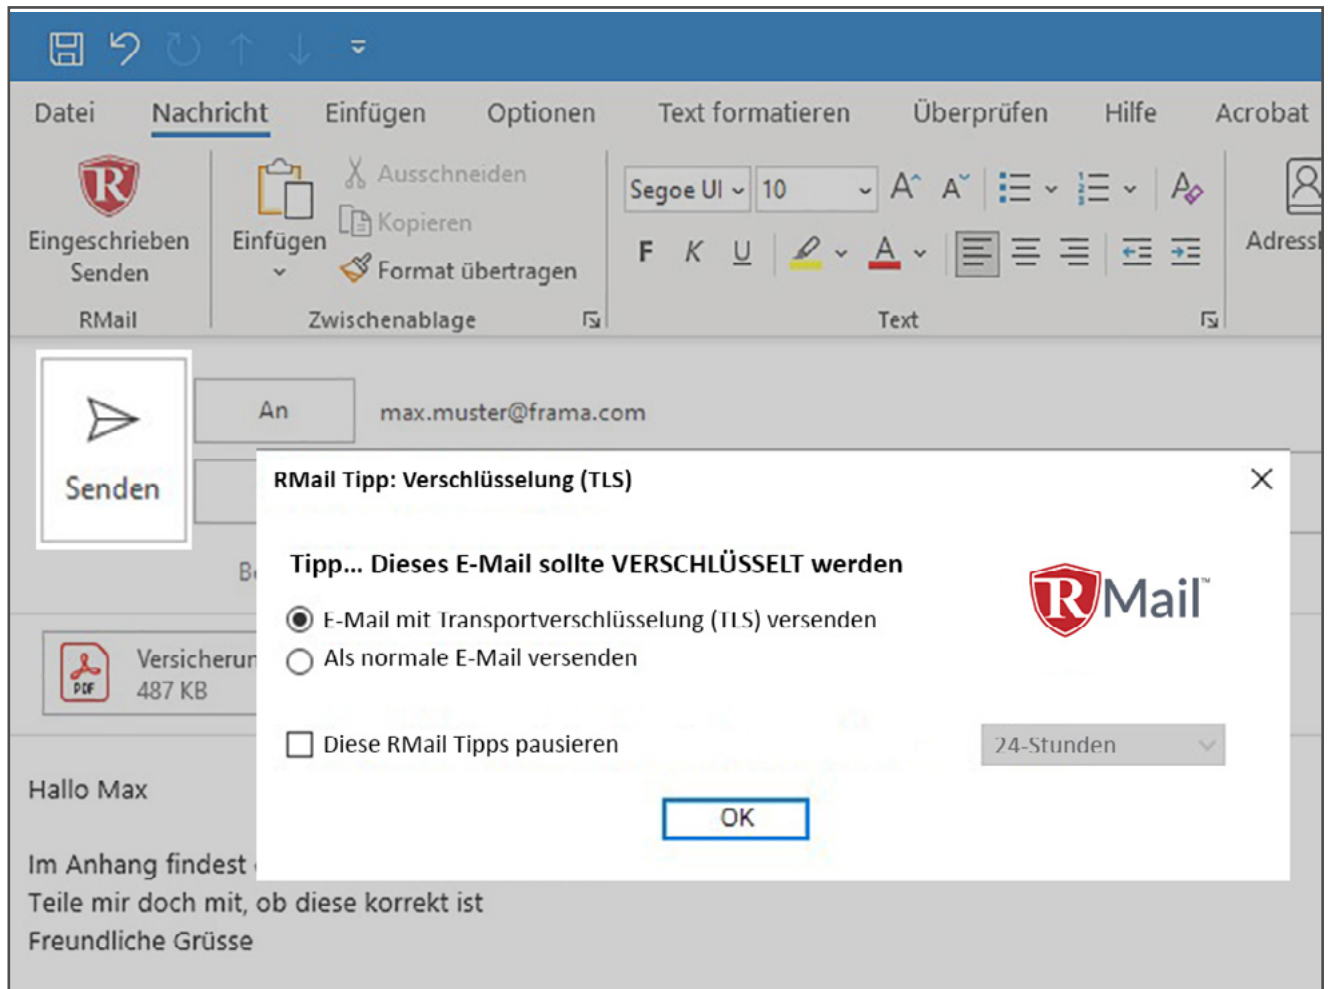

RMail Recommends™ Integriertes DLP für Ihr Postfach

Basierend auf vordefinierten Regeln fordert Frama RMail die User auf, bestimmte Nachrichten mit besonderer Sorgfalt zu behandeln.

Das ist echte DLP für Ihr Postfach und erfordert keine weiteren Servereinstellungen oder Routings. Für den Absender ändert sich nichts: Er versendet die sichere E-Mail wie jede gewöhnliche Nachricht. Die Einhaltung von Compliance-Anforderungen sowie die Sensibilisierung der Mitarbeitenden kann so optimal gewährleistet werden.